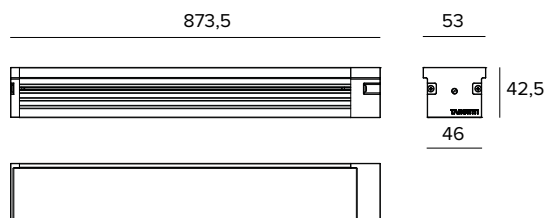

1E4315 | JEDI COMPACT Outdoor RGBW Projecteur

Projecteur linéaire orientable LED RGBW

Les valeurs photométriques de l'appareil sont disponibles dans les pages suivantes

Les données sur le dessin sont exprimées en mm.